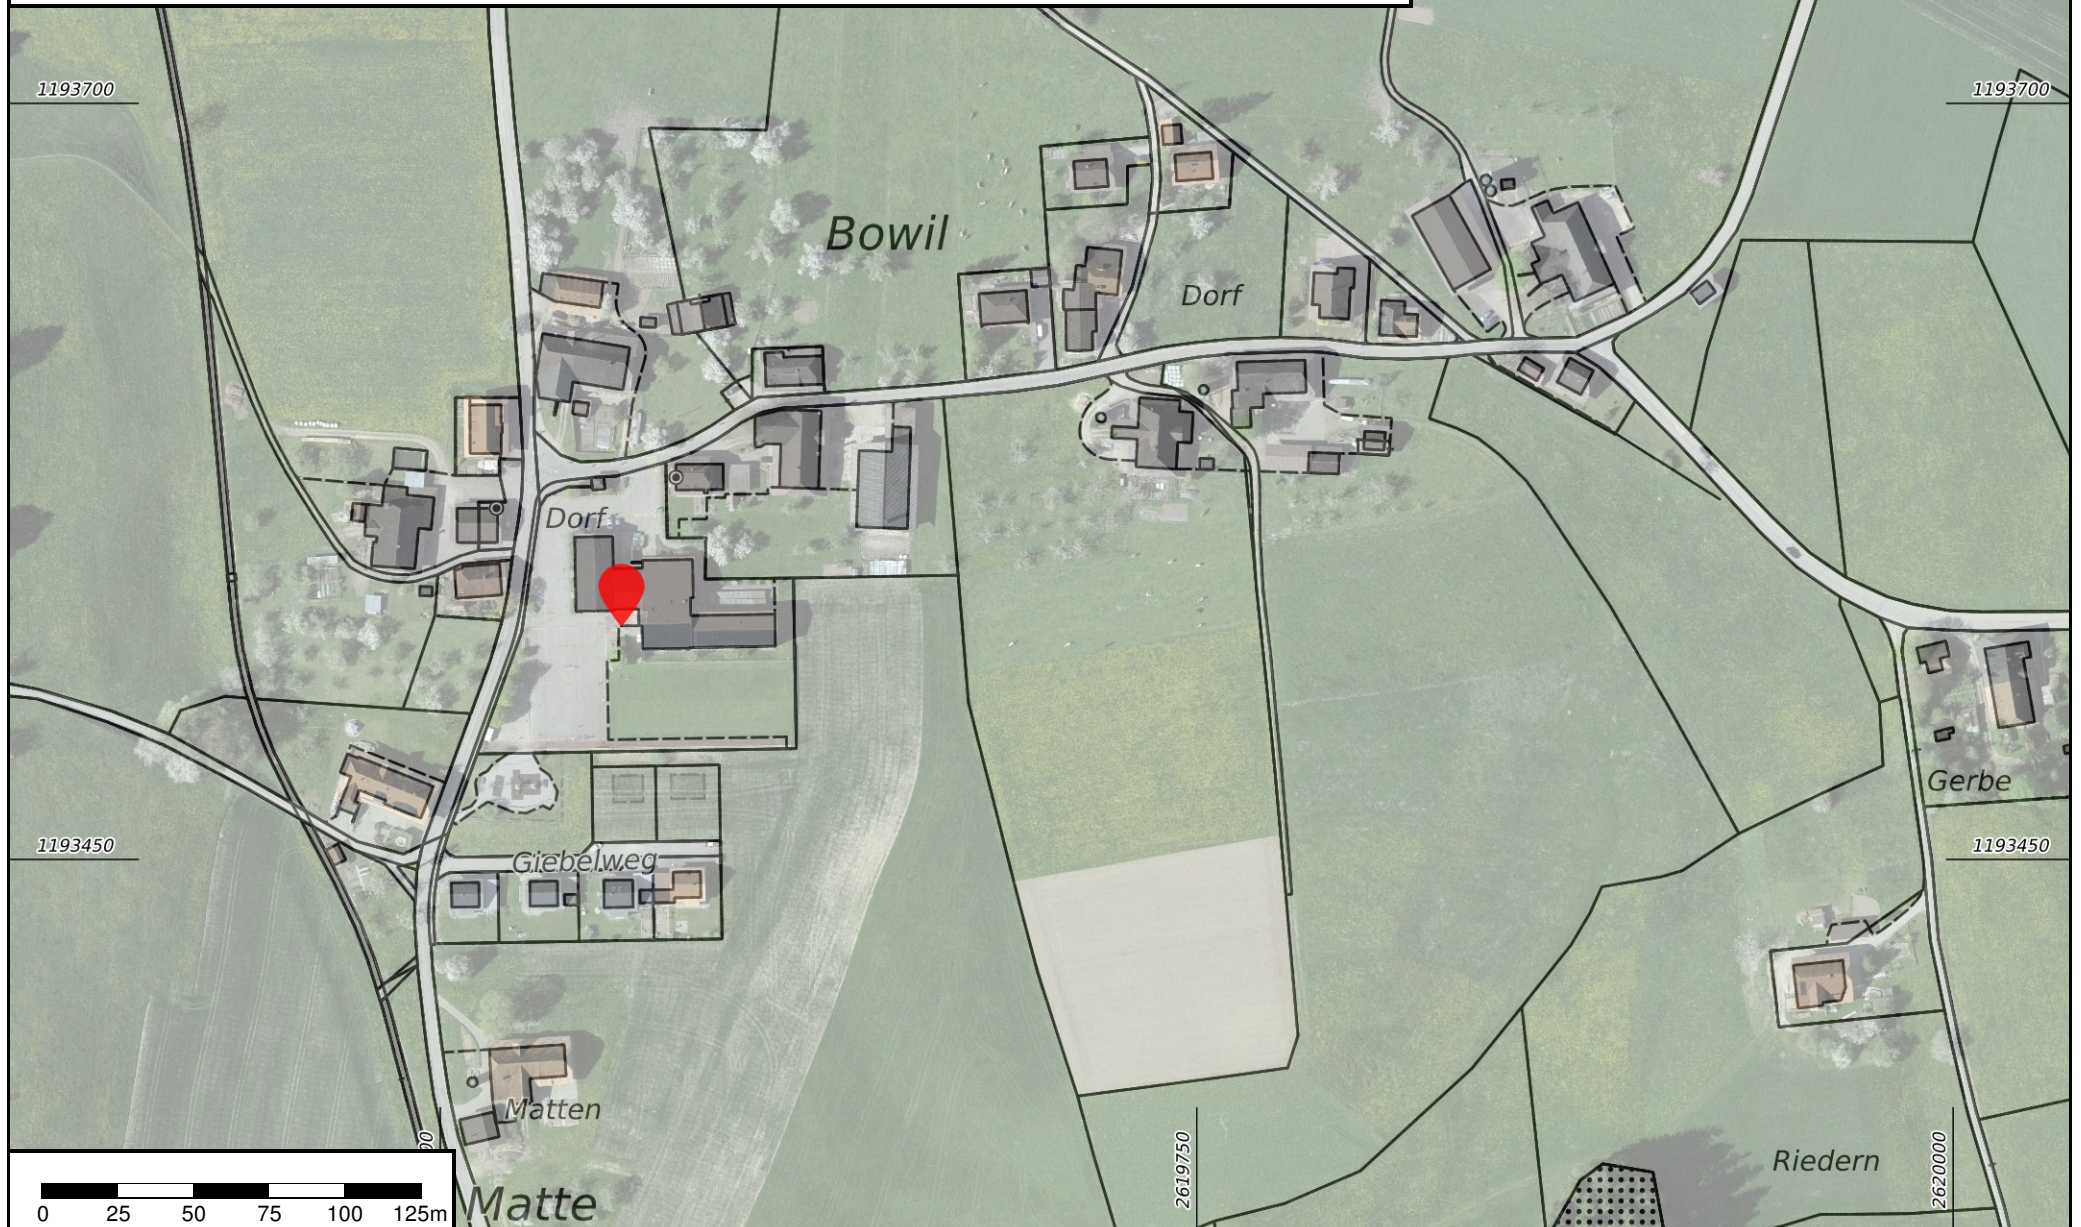

Standort Defibrillator (AED): Schulhaus Dorf

Massstab: 1:2500

unbeglaubigte Plankopie

Erstellt am: 21.01.2021

Die gedruckten Daten haben nur informativen Charakter. Es können keine rechtlichen Ansprüche irgendwelcher Art geltend gemacht werden.

RegioGIS
BERNER OBERLAND

ANHANG HINWEISE

Fixpunkte: Höhenangaben ohne Gewähr. Die Höhen der Punkte müssen im Feld überprüft werden.

Zonenplan: Der original Zonenplan ist massgebend.

Werkplan: Dieser Plan erhebt keinen Anspruch auf Vollständigkeit. Seit der Erstellung dieses Werkplanes können sich die lokalen Gegebenheiten verändert haben. Die Grabarbeiten sind sorgfältig auszuführen und der kommunalen Verwaltung zu melden. Für Beschädigungen und Folgeschäden wird der Verursacher voll haftbar gemacht. Für fehlerhafte Planeintragungen wird jede Haftung abgelehnt! Festgestellte Differenzen sind bitte an die Gemeinde-/Bauverwaltung weiterzuleiten.